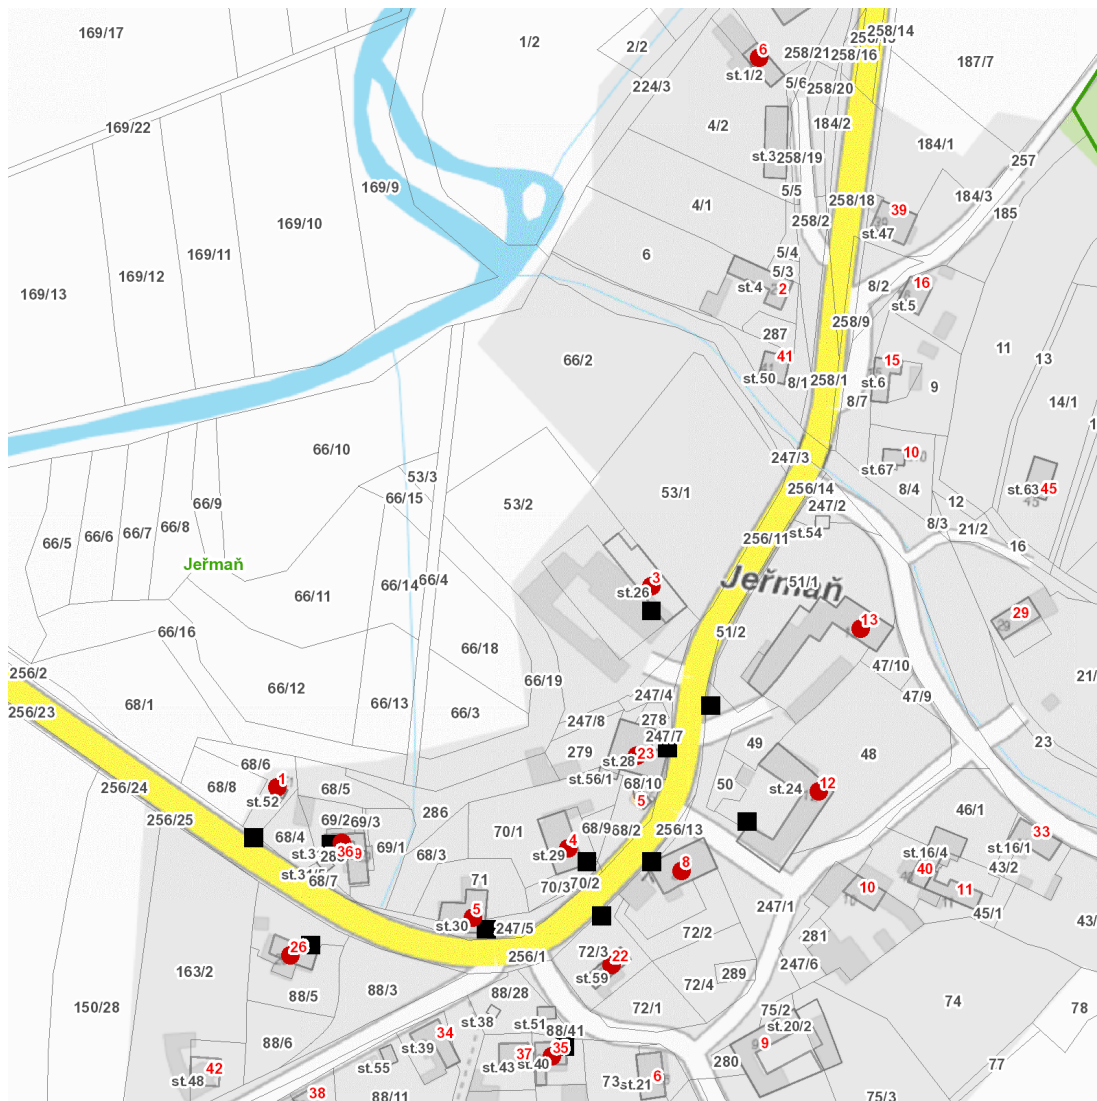

dne **23. 3. 2023** od **7:30** do **15:30** hodin

Plánovaná odstávka zahrnuje tyto lokality:**Bouzov (okres Olomouc)**část obce **Jeřmaň**

č. p. 3, 4, 5, 6, 8, 12, 13, 22, 23, 26, 35, 36

č. ev. 1

UPOZORNĚNÍ

dne 23. 3. 2023 od 7:30 do 15:30 hodin**Orientační mapový podklad odstávkou dotčených lokalit****VYSVĚTLIVKY**

- – adresy dotčené odstávkou elektřiny
- – místa připojení k elektrické síti dotčená odstávkou

INFORMACE ZASLÁNA

IDDS: gtubfd2 (Obec Bouzov)