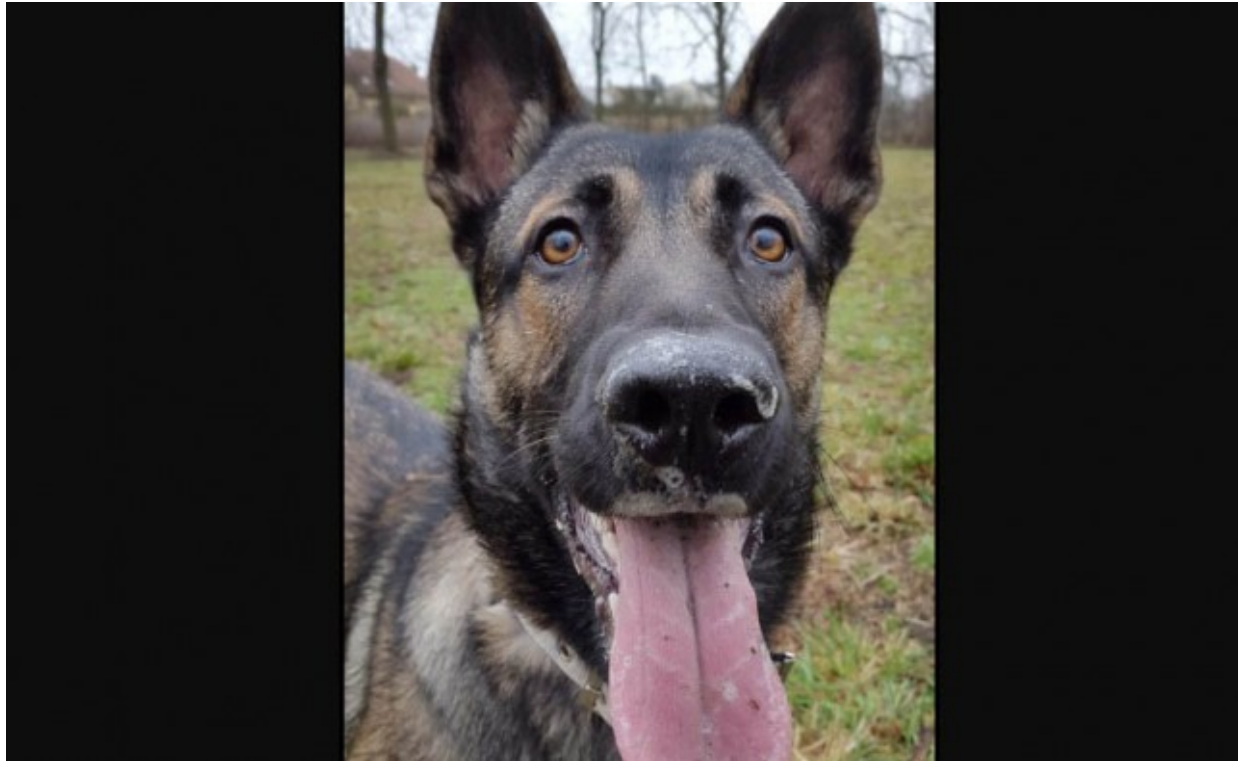

PSÍ DETEKTIV.CZ

ZTRATIL SE PES

DESPERADO / DESPI (10 MĚSÍCŮ) ZTRACEN 19.03.2016

PLEMENO: BELGICKÝ OVČÁK MALINOIS
BARVA: HNĚDO ČERNÁ
POHLAVÍ: SAMEC

VELIKOST: VELKÁ - 18 A VÍCE KG
MÍSTO ZTRÁTY:
DALNICE, U MOHELNICE