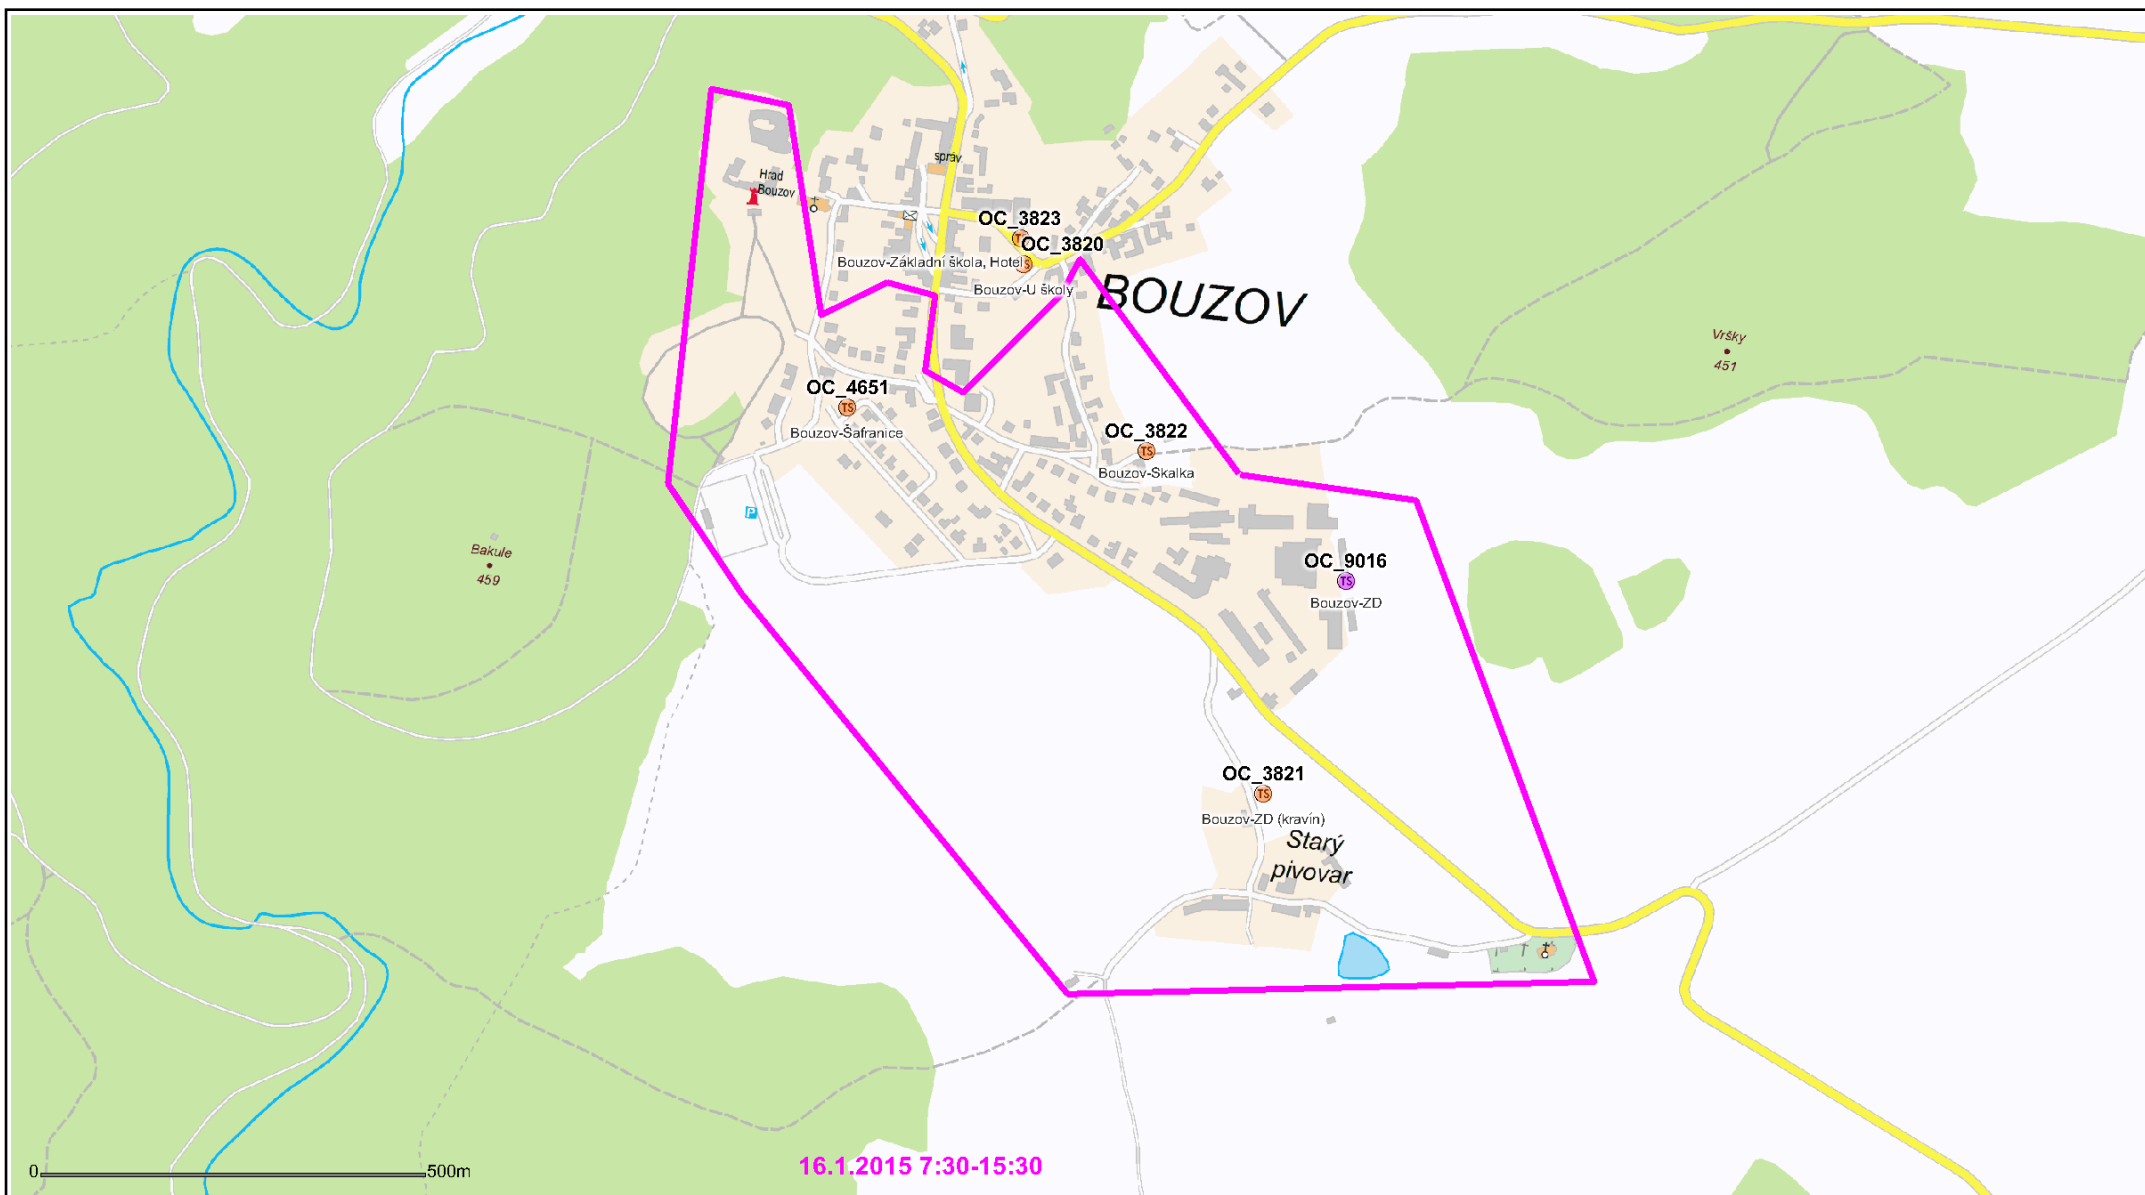

Odstávka elektrické energie - orienta ní mapa

Bouzov

Oddělení Sítí VN a NN Olomouc provede vyvážení letáků v označeném území.